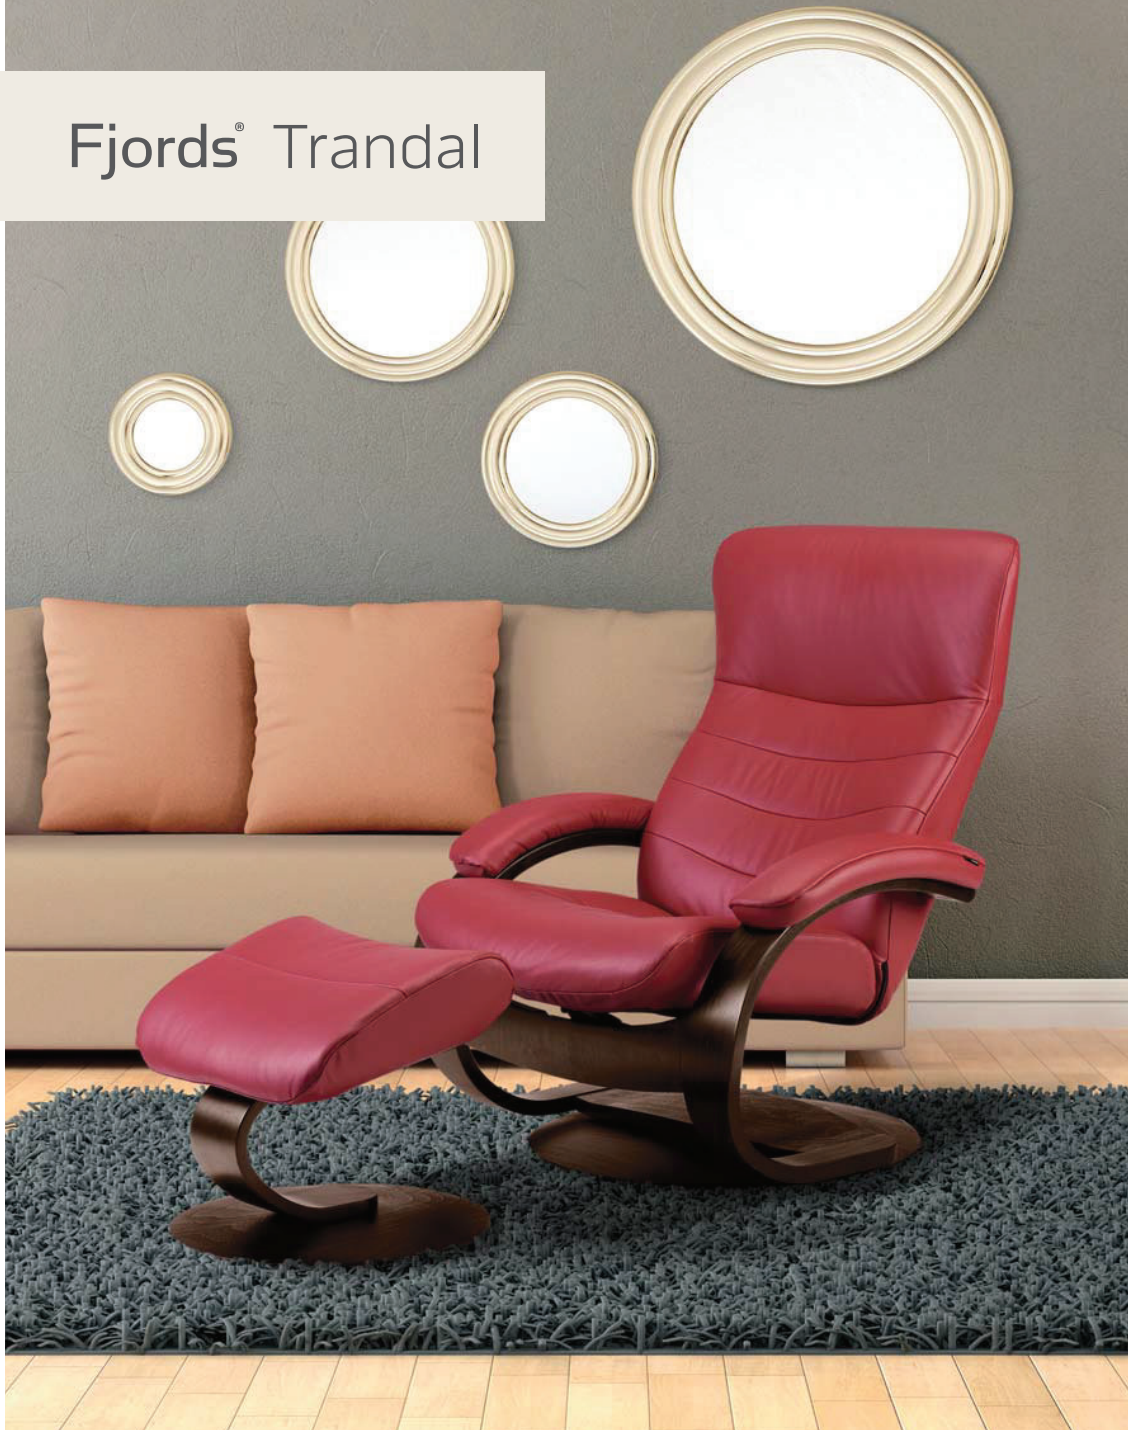

Trandal C30 DM 16(w) x 27(h) cm

Fjords®

Fjords® Trandal

Fjords® Trandal系列採經典款設計，簡潔大方。擁有優美木紋的山毛櫸底座，充分吸收並分散身體重量，讓您無論長時間看電視、聽音樂甚至閉眼小憩，都能有最舒適的休憩享受。

Beautyrest
by SIMMONS

Front

Fjords® Trandal

Norwegian Comfort™ For Distinctive Living™

Function & Comfort 獨特功能與極致舒適

Fjords®休閒椅的獨特設計，讓您全身肌肉充分放鬆、血液循環更順暢、脊椎獲得最理想的撐托，帶給您最奢華的舒適感。

專利調節系統 | Active Release System™

椅背能自動調節對頭頸與背部的支撐，您可在椅背輕按頭墊調整角度，讓您無論閱讀、看電視、聊天，甚至完全斜躺時，均有最舒適的位置。

斜度調整及鎖定設計 | Reclining Mechanism

智慧微調功能會隨著人體的移動，無論直坐或斜躺，均能體貼地提供您腰部所需的支撐。每張休閒椅均有鎖定椅背斜度的設計，能讓您調校椅背並鎖定最舒適的位置。

360度旋轉底座 | Swivel Base

多層精密山毛櫸製成，腳尖輕觸底座，即可三百六十度自由旋轉。

腳凳 | Footstool

獨立的腳凳能給腿部和腳部最舒適的倚靠，配合不同身高的您，方便調整姿勢及移動身體。

Leather & Wood 皮革與木質

高級真皮

Fjords®休閒椅以高級真皮製作，皮革色澤與紋理會隨著歲月而增加質感，越顯典雅，皮革家具相較其他材質家具，更經得起時間考驗。

名貴櫸木

Fjords®休閒椅的底座由歐洲名貴山毛櫸製成，顏色淡雅，紋理細膩，且質堅耐用。

休閒椅C30尺寸 / 84(w) x 104(h) x 77(d)cm
腳凳尺寸 / 40(w) x 42(h) x 50(d)cm
產地 / 泰國