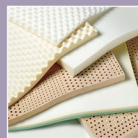

首創「Beautyrest®獨立筒袋裝彈簧」，回彈力佳，均勻撐托身體各個部位，紓解緊繃肌肉。符合人體工學的設計，讓身體得到最完美的支撐。

Anti-microbial Non-Woven Fabric 表層抗菌不織布

在表層裡使用具抗菌功能的不織布，提供高規格的潔淨標準，睡得更健康無憂。

High Performance Foams 高機能泡綿

由席夢思嚴謹品質管控，以最高標準精選出各種密度、硬度、包覆感的高機能泡綿。耐用具有高承托力，舒適且服貼身型。

Non-Flip 免翻面 貼心設計

採用特殊高密度泡綿，能進一步減低因伴侶輾轉反側所造成的干擾達40%，讓您安枕無憂，更無需定期翻轉床墊，從此不用擔心保養床墊的問題。

Beautyrest®
獨立筒袋裝彈簧

Anti-microbial
Non-Woven Fabric
表層抗菌不織布

High
Performance Foams
高機能泡綿

Non-Flip
免翻面設計

Made in Japan
日本製造